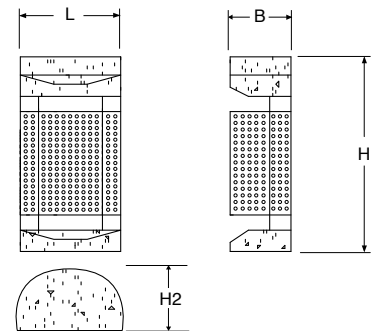

COD.	L	H	H2	X
AU101	300	1000	480	60.3

COD.	L	L2	H	H2	H3	X
AU102	300	220	1000	480	200	60.3

COD.	L	H	H2	B
AU103	500	950	300	300