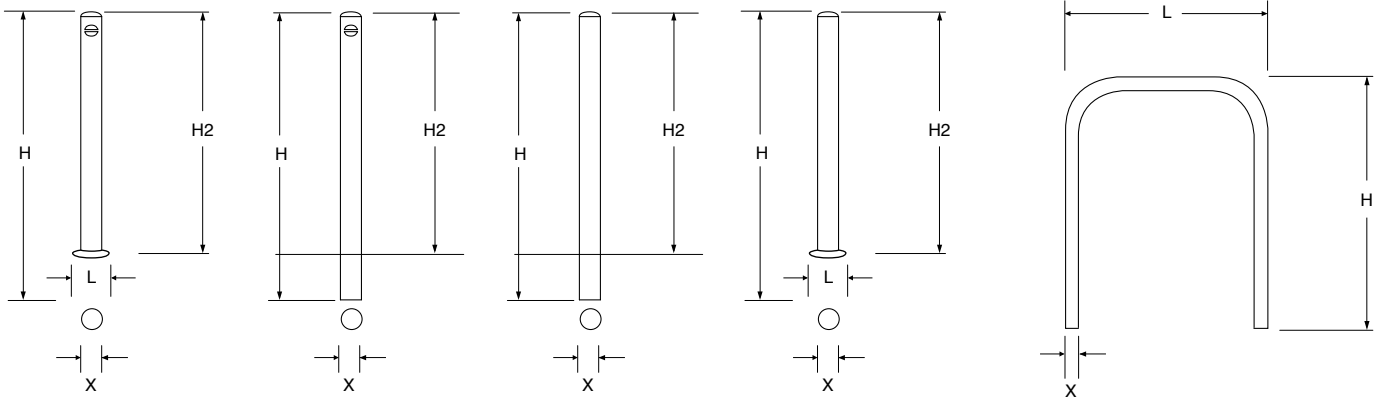

IMOLA700

Dissuasore Ø 42,4 in acciaio inox AISI 304.

Bollard Ø 42.4 in stainless steel AISI 304.