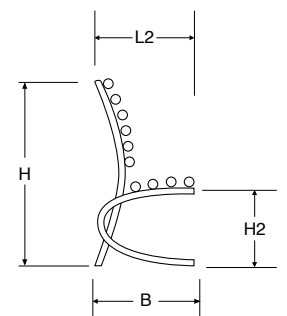

ISCHIA

Panchina con schienale composta da legno e acciaio inox AISI 304.

Bench with back made of wood and stainless steel AISI 304.

COD.	L	L2	H	H2	B
AU001	1750	550	835	430	500

COD.	L	L2	H
AU003	1800	545	835

Bollard Ø 42.4 in stainless steel AISI 304.

COD.	L	H	H1	X
AU301A	160	1200	1000	88.9

COD.	L	H	H1	X
AU302A	160	1200	1000	88.9

COD.	L	H	X
AU303	700	1200	42.4

IMOLA850

Dissuasore Ø 42,4 in acciaio inox AISI 304.

Bollard Ø 42.4 in stainless steel AISI 304.

IMOLA1950

Dissuasore Ø 42,4 in acciaio inox AISI 304.

Bollard Ø 42.4 in stainless steel AISI 304.

MISANO700

Dissuasore Ø 48,3 in acciaio inox AISI 304.

Bollard Ø 48.3 in stainless steel AISI 304.

COD.	L	H	X
AU304	850	1150	42.4

COD.	L	H	X
AU305	1950	1150	42.4

COD.	L	H	X
AU306	700	1200	48,3

MISANO850

Dissuasore Ø 48,3 in acciaio inox AISI 304.

Bollard Ø 48.3 in stainless steel AISI 304.

MISANO1950

Dissuasore Ø 48,3 in acciaio inox AISI 304.