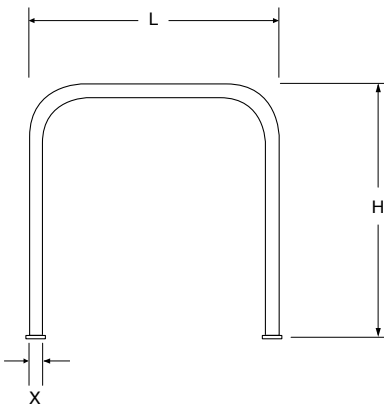

Bollard Ø 42.4 in stainless steel AISI 304.

COD.	L	H	H1	X
AU301A	160	1200	1000	88.9

COD.	L	H	H1	X
AU302A	160	1200	1000	88.9

COD.	L	H	X
AU303	700	1200	42.4

IMOLA850

Dissuasore Ø 42,4 in acciaio inox AISI 304.

Bollard Ø 42.4 in stainless steel AISI 304.

IMOLA1950

Dissuasore Ø 42,4 in acciaio inox AISI 304.

Bollard Ø 42.4 in stainless steel AISI 304.

MISANO700

Dissuasore Ø 48,3 in acciaio inox AISI 304.

Bollard Ø 48.3 in stainless steel AISI 304.

COD.	L	H	X
AU304	850	1150	42.4

COD.	L	H	X
AU305	1950	1150	42.4

COD.	L	H	X
AU306	700	1200	48,3

MISANO850

Dissuasore Ø 48,3 in acciaio inox AISI 304.

Bollard Ø 48.3 in stainless steel AISI 304.

MISANO1950

Dissuasore Ø 48,3 in acciaio inox AISI 304.

Bollard Ø 48.3 in stainless steel AISI 304.

COD.	L	H	X
AU307	850	1150	48.3

COD.	L	H	X
AU308	1950	1150	48.3

PARMA

Portabiciclette in cemento rosa e acciaio inox AISI 304. Rastrelliera da sette posti.

Bicycle racks in pink cement and stainless steel AISI 304. Seven parking places.