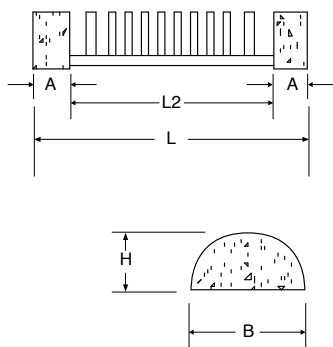

Bollard Ø 42.4 in stainless steel AISI 304.

IMOLA1950

Dissuasore Ø 42,4 in acciaio inox AISI 304.

Bollard Ø 42.4 in stainless steel AISI 304.

MISANO700

Dissuasore Ø 48,3 in acciaio inox AISI 304.

Bollard Ø 48.3 in stainless steel AISI 304.

COD.	L	H	X
AU304	850	1150	42.4

COD.	L	H	X
AU305	1950	1150	42.4

COD.	L	H	X
AU306	700	1200	48,3

MISANO850

Dissuasore Ø 48,3 in acciaio inox AISI 304.

Bollard Ø 48.3 in stainless steel AISI 304.

MISANO1950

Dissuasore Ø 48,3 in acciaio inox AISI 304.

Bollard Ø 48.3 in stainless steel AISI 304.

COD.	L	H	X
AU307	850	1150	48.3

COD.	L	H	X
AU308	1950	1150	48.3

PARMA

Portabiciclette in cemento rosa e acciaio inox AISI 304. Rastrelliera da sette posti.

Bicycle racks in pink cement and stainless steel AISI 304. Seven parking places.