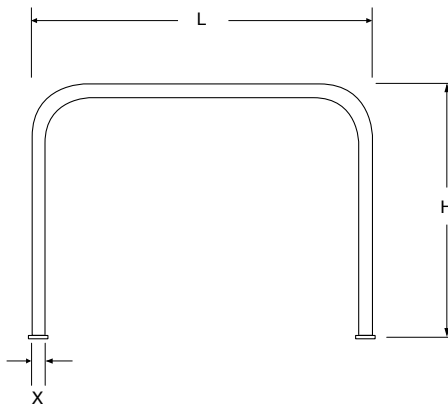

Bollard Ø 42.4 in stainless steel AISI 304.

COD.	L	H	H1	X
AU301A	160	1200	1000	88.9

COD.	L	H	H1	X
AU302A	160	1200	1000	88.9

COD.	L	H	X
AU303	700	1200	42.4

IMOLA850

Dissuasore Ø 42,4 in acciaio inox AISI 304.

Bollard Ø 42.4 in stainless steel AISI 304.

IMOLA1950

Dissuasore Ø 42,4 in acciaio inox AISI 304.

Bollard Ø 42.4 in stainless steel AISI 304.

MISANO700

Dissuasore Ø 48,3 in acciaio inox AISI 304.

Bollard Ø 48.3 in stainless steel AISI 304.

COD.	L	H	X
AU304	850	1150	42.4

COD.	L	H	X
AU305	1950	1150	42.4

COD.	L	H	X
AU306	700	1200	48,3

MISANO850

Dissuasore Ø 48,3 in acciaio inox AISI 304.

Bollard Ø 48.3 in stainless steel AISI 304.

MISANO1950

Dissuasore Ø 48,3 in acciaio inox AISI 304.

Bollard Ø 48.3 in stainless steel AISI 304.

COD.	L	H	X
AU307	850	1150	48.3

COD.	L	H	X
AU308	1950	1150	48.3

PARMA

Portabiciclette in cemento rosa e acciaio inox AISI 304. Rastrelliera da sette posti.

Bicycle racks in pink cement and stainless steel AISI 304. Seven parking places.