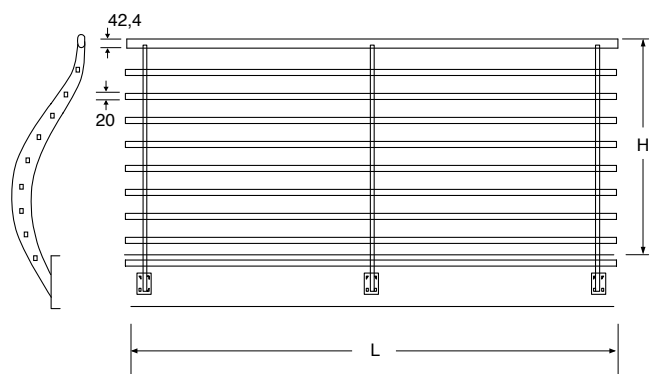

Balustrade with handrail and round tubular fence panel.

COD.	L	H	P	X
PAR2FUT	*	1100	110	20

* DIMENSIONI A RICHIESTA
DIMENSIONS ON REQUEST

OCEAN STYLE

Parapetto con piantane in piatto sagomato, corrimano e correnti orizzontali in tubolare tondo.

Balustrade with flat plants shaped, round tubular handrail and horizontal currents.

COD.	L	H
PAR2OCE	*	1500

* DIMENSIONI A RICHIESTA
DIMENSIONS ON REQUEST

TECH STYLE

Parapetto in kit con corrimano, piantane e correnti orizzontali in tubolare tondo.