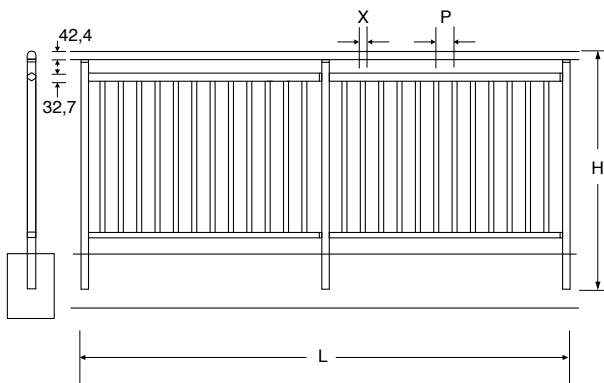

LINEA STYLE

Parapetto con corrimano e pannello di recinzione.

Balustrade with handrail and fence panel.

COD.	L	H	P
PAR2CLA	*	1100	110

* DIMENSIONI A RICHIESTA
DIMENSIONS ON REQUEST

SIMPLE STYLE

Parapetto con corrimano e pannello di recinzione in sciolato forato.

Balustrade with handrail and fence panel with pre-drilled frame.

COD.	L	H	P
PAR2CLAF	*	1100	110

* DIMENSIONI A RICHIESTA
DIMENSIONS ON REQUEST

FUTURA STYLE

Parapetto con corrimano e pannello di recinzione in tubolare tondo.

Balustrade with handrail and round tubular fence panel.

COD.	L	H	P	X
PAR2FUT	*	1100	110	20

* DIMENSIONI A RICHIESTA
DIMENSIONS ON REQUEST

OCEAN STYLE

Parapetto con piantane in piatto sagomato, corrimano e correnti orizzontali in tubolare tondo.